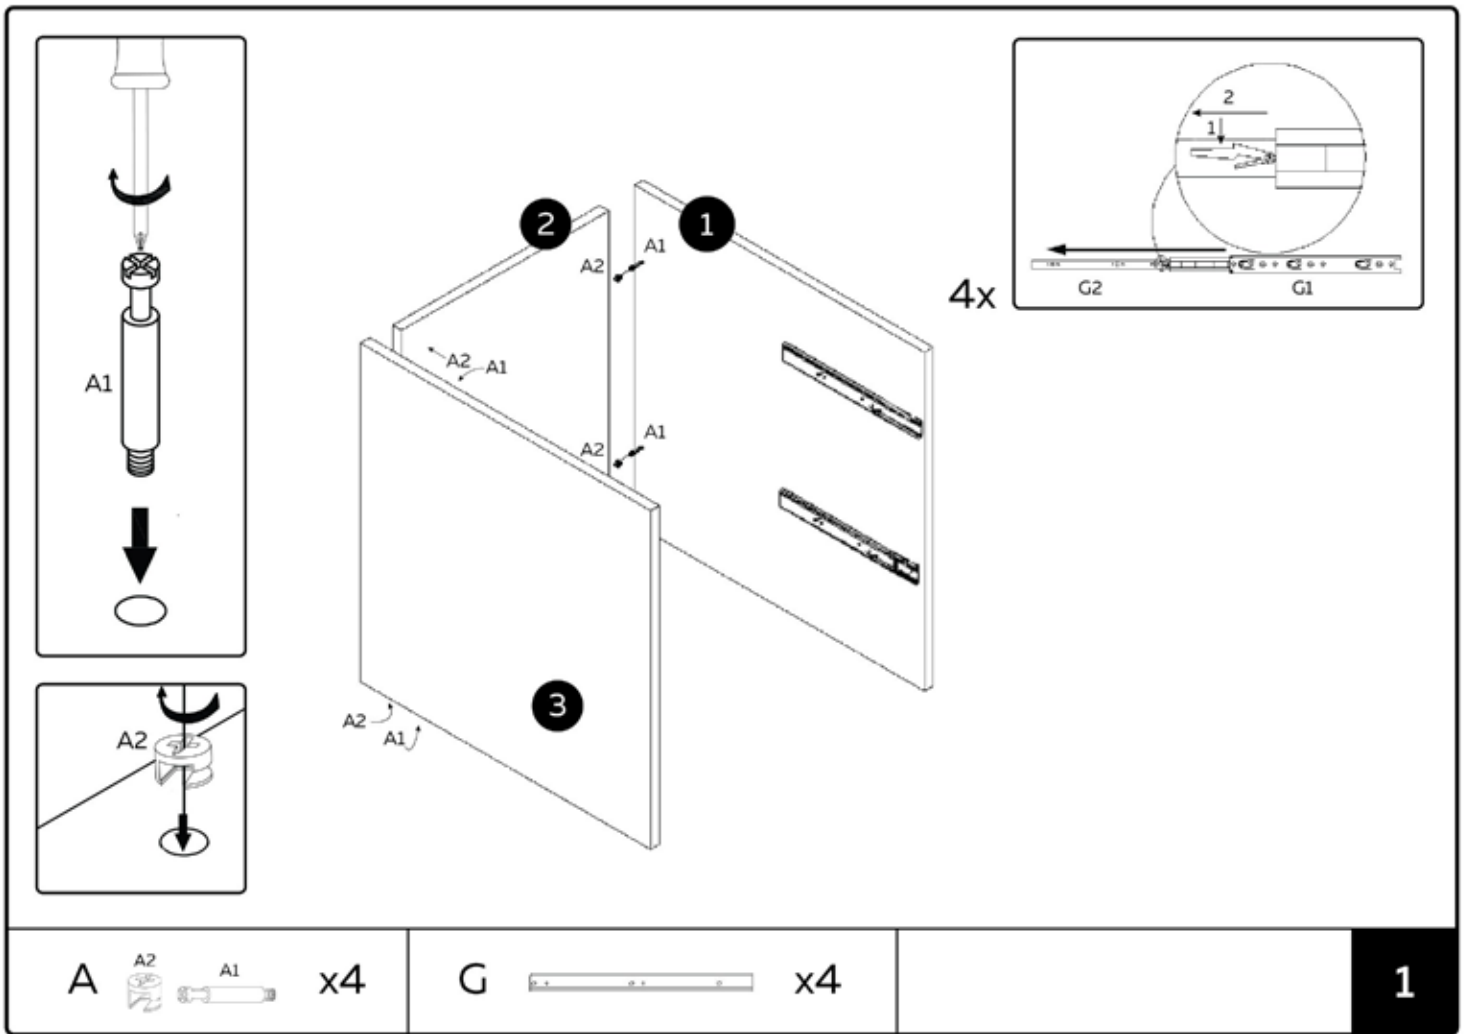

# Side cabinet

CONTAINER 7CD 400 x 530 x 610 mm

**BEMONDI**

**A x20**  
 Ø 15 mm

**B x8**  
 Ø 6 x 30 mm

**C x8**  
 Ø 3,5 x 30 mm

**D x26**  
 Ø 3,5 x 14 mm

**E x1**  
 Ø 16 mm

**F x4**  
 65 mm

**G x4**  
 300 x 45 mm

A   x8

C  x8

D  x2

E  x1

3

4x