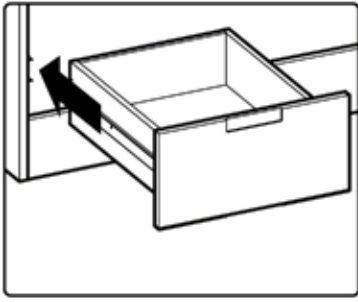

# Side cabinet

CONTAINER 7CD 400 x 530 x 610 mm

**BEMONDI**

**A x20**  
 Ø 15 mm

**B x8**  
 Ø 6 x 30 mm

**C x8**  
 Ø 3,5 x 30 mm

**D x26**  
 Ø 3,5 x 14 mm

**E x1**  
 Ø 16 mm

**F x4**  
 65 mm

**G x4**  
 300 x 45 mm

A   x8

C  x8

D  x2

E  x1

3

4x

x2

D  x10

4

x2

D  x16

F  x4

5

6