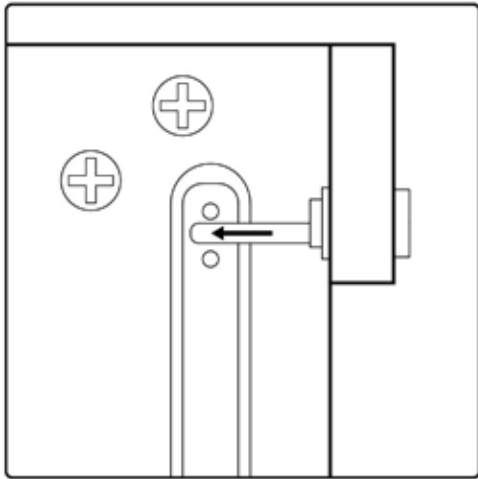

# Side cabinet

CONTAINER 7CD 400 x 530 x 610 mm

**BEMONDI**

**A x20**  
 Ø 15 mm

**B x8**  
 Ø 6 x 30 mm

**C x8**  
 Ø 3,5 x 30 mm

**D x26**  
 Ø 3,5 x 14 mm

**E x1**  
 Ø 16 mm

**F x4**  
 65 mm

**G x4**  
 300 x 45 mm

A   x8

C  x8

D  x2

E  x1

3

4x