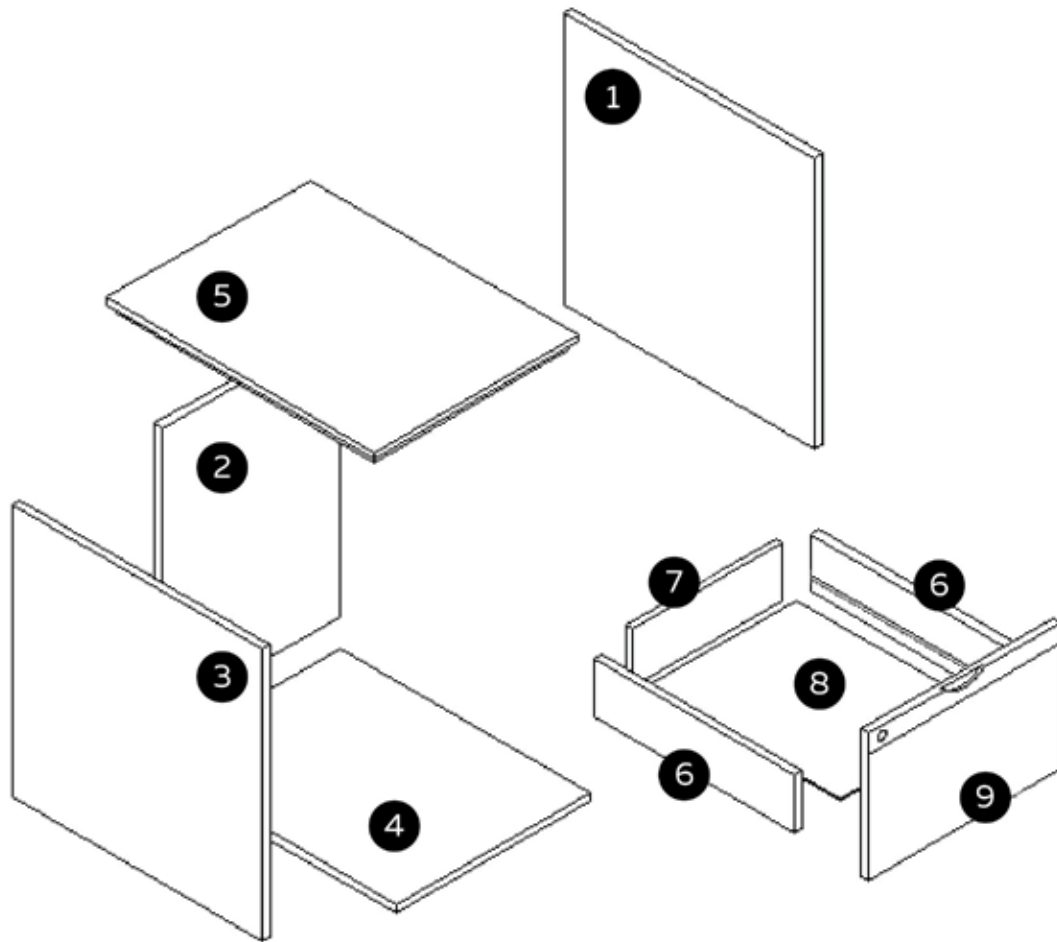

# Side cabinet

CONTAINER 7CD 400 x 530 x 610 mm

**BEMONDI**

**A x20**  
 Ø 15 mm

**B x8**  
 Ø 6 x 30 mm

**C x8**  
 Ø 3,5 x 30 mm

**D x26**  
 Ø 3,5 x 14 mm

**E x1**  
 Ø 16 mm

**F x4**  
 65 mm

**G x4**  
 300 x 45 mm

A   x8

C  x8

D  x2

E  x1

3

4x

x2

D  x10

4

x2

D  x16

F  x4

5

6