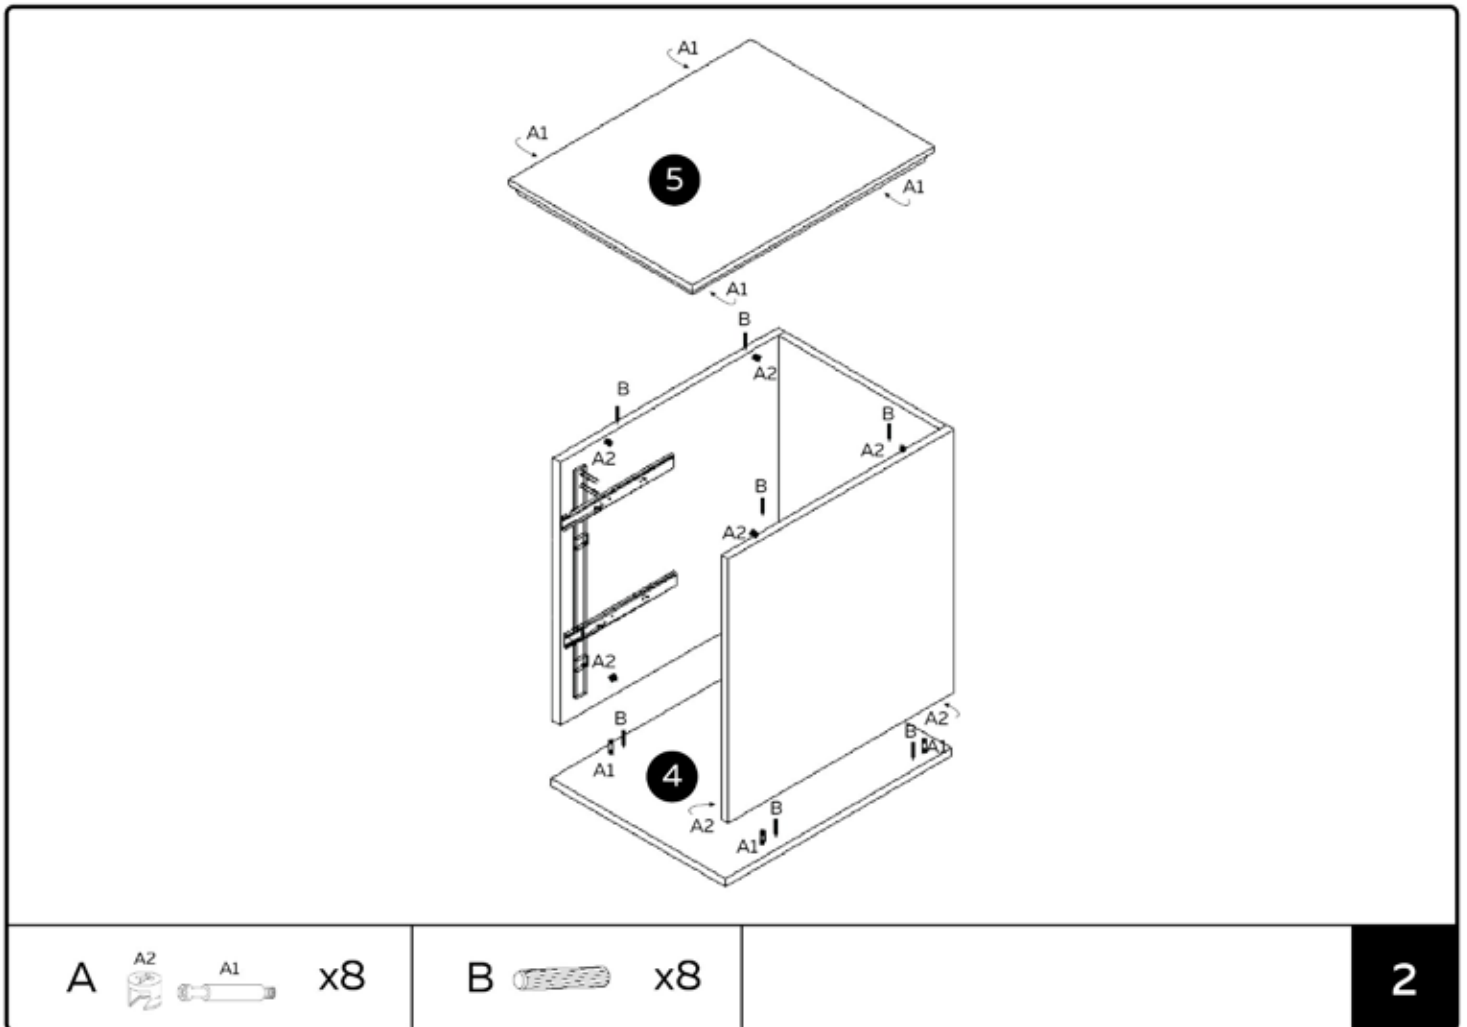

# Side cabinet

CONTAINER 7CD 400 x 530 x 610 mm

**BEMONDI**

**A x20**  
 Ø 15 mm

**B x8**  
 Ø 6 x 30 mm

**C x8**  
 Ø 3,5 x 30 mm

**D x26**  
 Ø 3,5 x 14 mm

**E x1**  
 Ø 16 mm

**F x4**  
 65 mm

**G x4**  
 300 x 45 mm

A   x8

C  x8

D  x2

E  x1

3

4x