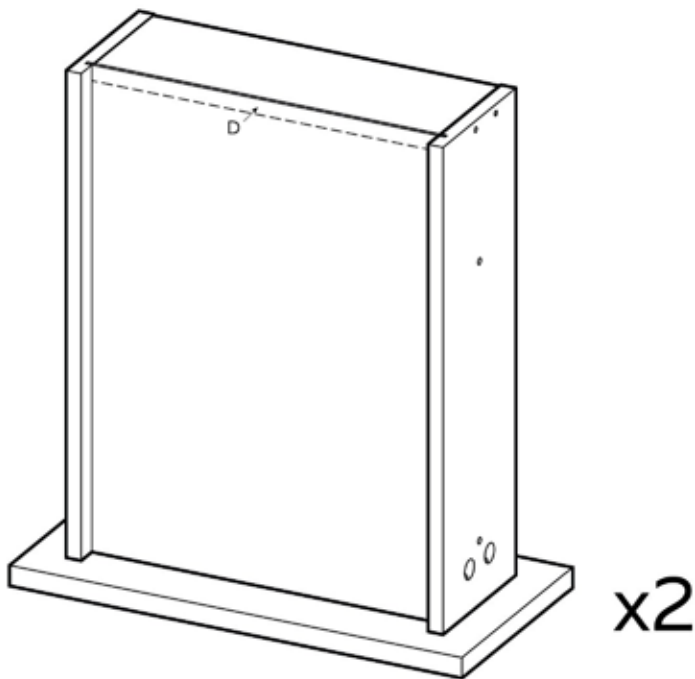

# Side cabinet

CONTAINER 7CD 400 x 530 x 610 mm

**BEMONDI**

**A x20**  
 Ø 15 mm

**B x8**  
 Ø 6 x 30 mm

**C x8**  
 Ø 3,5 x 30 mm

**D x26**  
 Ø 3,5 x 14 mm

**E x1**  
 Ø 16 mm

**F x4**  
 65 mm

**G x4**  
 300 x 45 mm

A   x8

C  x8

D  x2

E  x1

3

4x