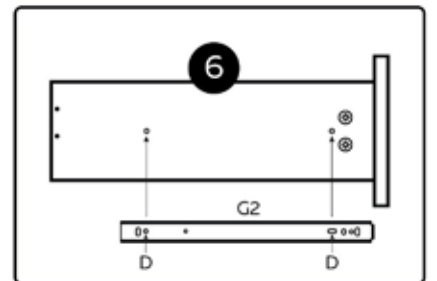

# Side cabinet

CONTAINER 7CD 400 x 530 x 610 mm

**BEMONDI**

**A x20**  
 Ø 15 mm

**B x8**  
 Ø 6 x 30 mm

**C x8**  
 Ø 3,5 x 30 mm

**D x26**  
 Ø 3,5 x 14 mm

**E x1**  
 Ø 16 mm

**F x4**  
 65 mm

**G x4**  
 300 x 45 mm

A   x8

C  x8

D  x2

E  x1

3

4x

x2

D  x10

4

x2

D  x16

F  x4

5

6