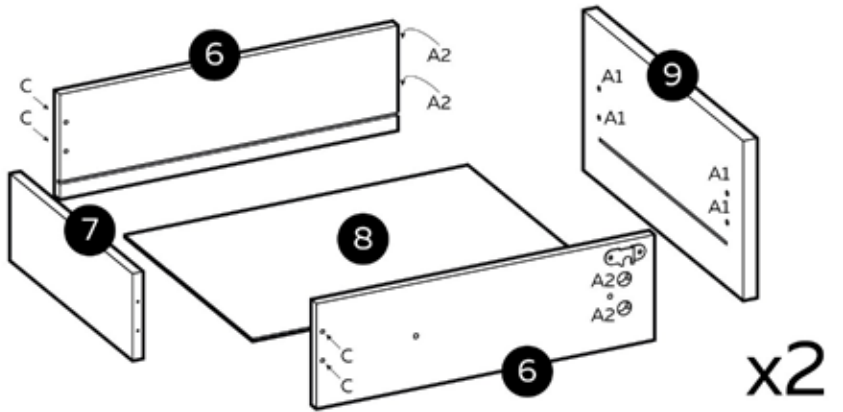

# Side cabinet

CONTAINER 7CD 400 x 530 x 610 mm

**BEMONDI**

**A x20**  
 Ø 15 mm

**B x8**  
 Ø 6 x 30 mm

**C x8**  
 Ø 3,5 x 30 mm

**D x26**  
 Ø 3,5 x 14 mm

**E x1**  
 Ø 16 mm

**F x4**  
 65 mm

**G x4**  
 300 x 45 mm

A   x8

C  x8

D  x2

E  x1

3

4x