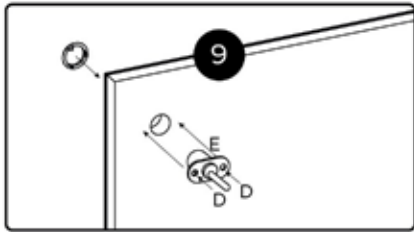

# Side cabinet

CONTAINER 7CD 400 x 530 x 610 mm

**BEMONDI**

**A x20**  
 Ø 15 mm

**B x8**  
 Ø 6 x 30 mm

**C x8**  
 Ø 3,5 x 30 mm

**D x26**  
 Ø 3,5 x 14 mm

**E x1**  
 Ø 16 mm

**F x4**  
 65 mm

**G x4**  
 300 x 45 mm

A   x8

C  x8

D  x2

E  x1

3

4x