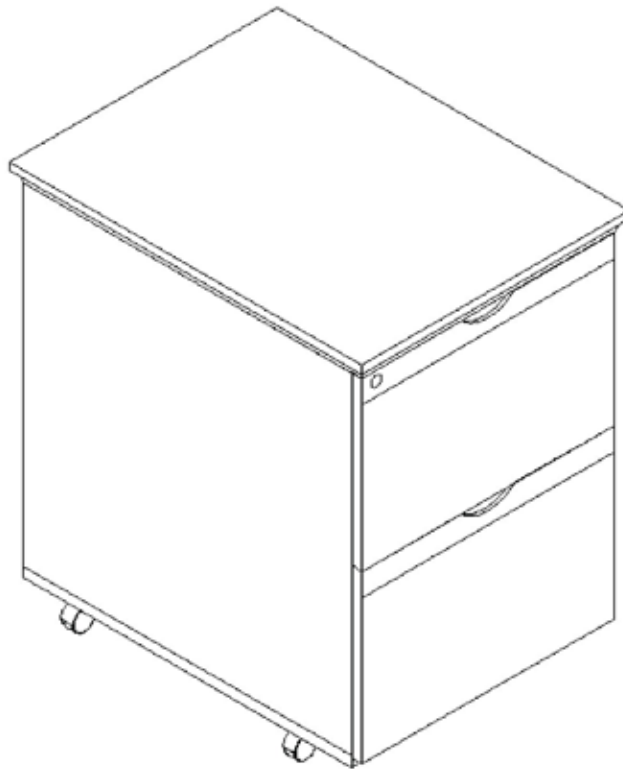

# Side cabinet

CONTAINER 7CD 400 x 530 x 610 mm

**BEMONDI**

**A x20**  
 Ø 15 mm

**B x8**  
 Ø 6 x 30 mm

**C x8**  
 Ø 3,5 x 30 mm

**D x26**  
 Ø 3,5 x 14 mm

**E x1**  
 Ø 16 mm

**F x4**  
 65 mm

**G x4**  
 300 x 45 mm

A   x8

C  x8

D  x2

E  x1

3

4x

x2

D  x10

4

x2

D  x16

F  x4

5

6