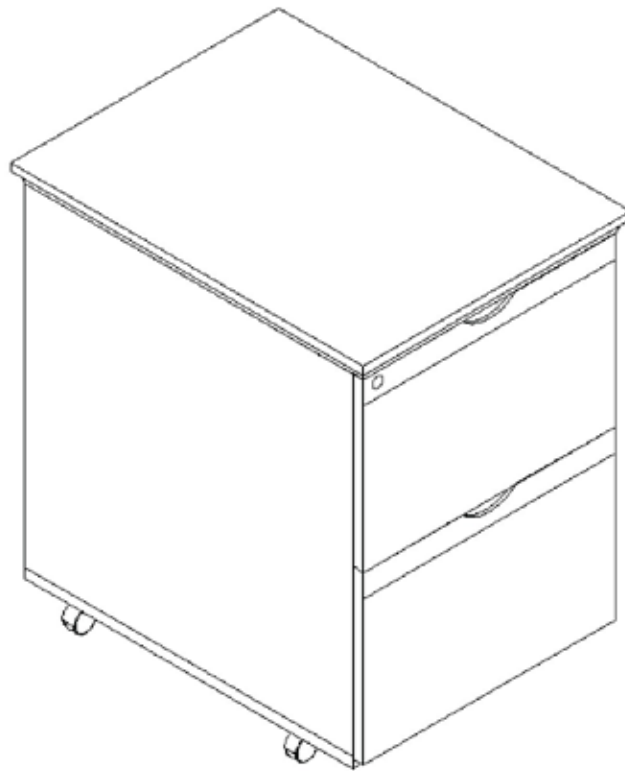

# Side cabinet

CONTAINER 7CD 400 x 530 x 610 mm

**BEMONDI**

**A x20**  
 Ø 15 mm

**B x8**  
 Ø 6 x 30 mm

**C x8**  
 Ø 3,5 x 30 mm

**D x26**  
 Ø 3,5 x 14 mm

**E x1**  
 Ø 16 mm

**F x4**  
 65 mm

**G x4**  
 300 x 45 mm

A   x8

C  x8

D  x2

E  x1

3

4x