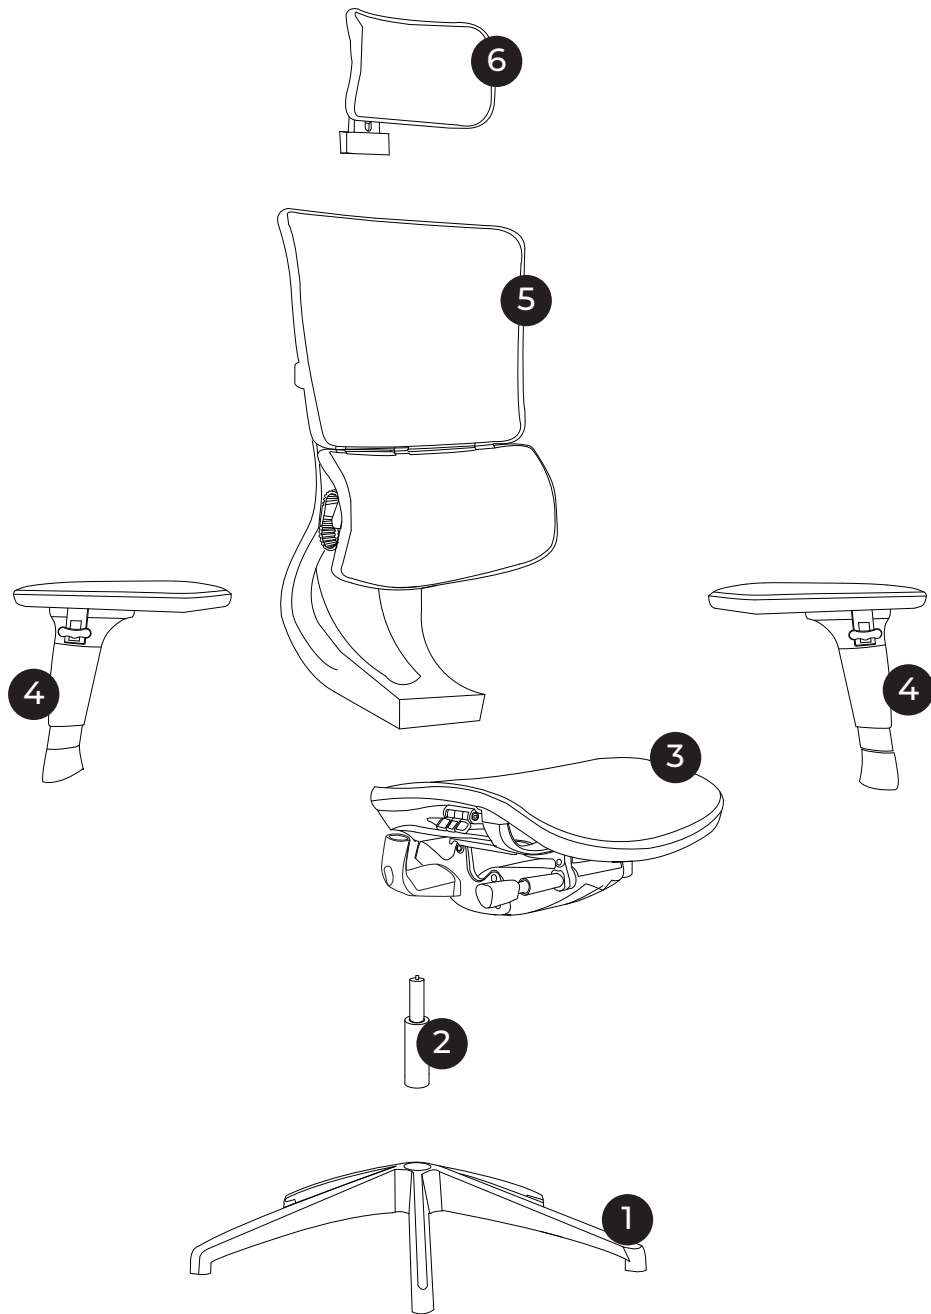

ERGO 900

JNS-801-L 680 x 700 - 750 x 1240 - 1400 mm

BEMONDI

A x5

B x2
M8 x 32 mm

C x3
M8 x 20 mm

D x2
M6 x 12 mm

E x5
Ø 13 x 2,5 mm