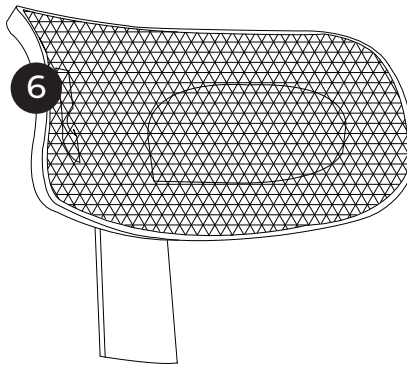

ERGO 700

JNS-702 660 x 630-680 x 1210-1410 mm

BEMONDI

A x5

B x4
M8 x 16 mm

C x7
Ø 13 x 2,5 mm

D x3
M8 x 20 mm

A  x5

1

2

3xC + 3xD

C  x3

D  x3

4

5