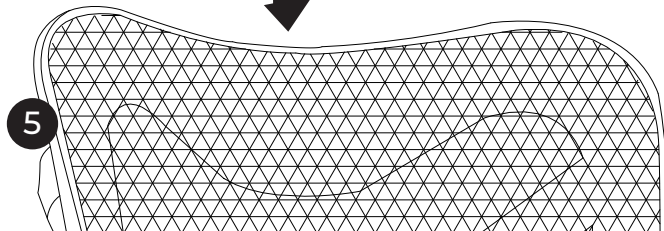

ERGO 700

JNS-702 660 x 630-680 x 1210-1410 mm

BEMONDI

A x5

B x4
M8 x 16 mm

C x7
Ø 13 x 2,5 mm

D x3
M8 x 20 mm

A  x5

1

2

3xC + 3xD

C  x3

D  x3

4

5