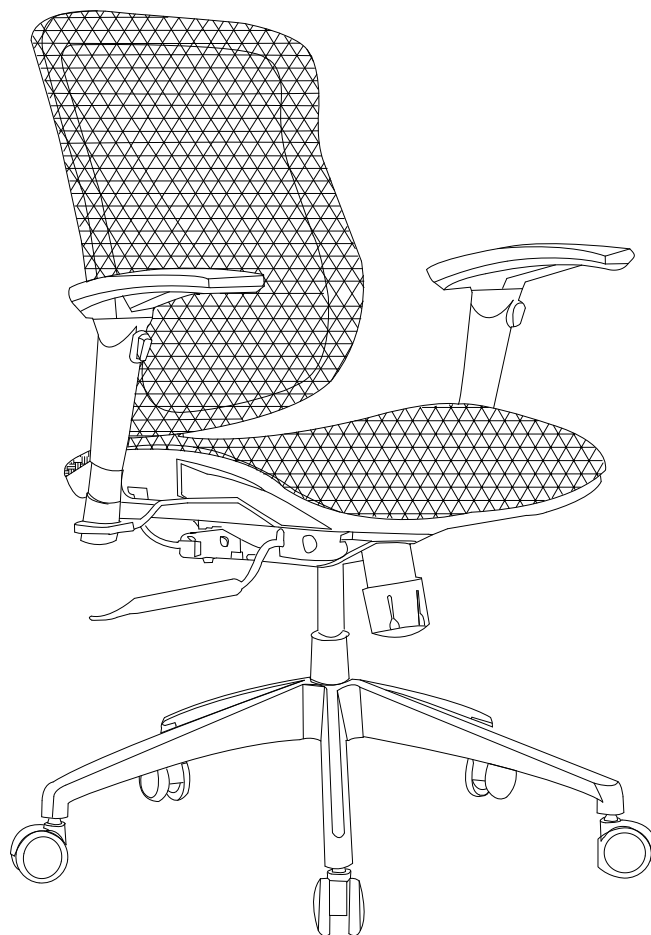

# ERGO 400

JNS-301 580 x 550 x 880 - 960 mm

**BEMONDI**

**A x5**

**B x4**  
M8 x 45 mm

**C x6**  
M8 x 30 mm

**E x10**  
Ø 13 x 2 mm

A  x5