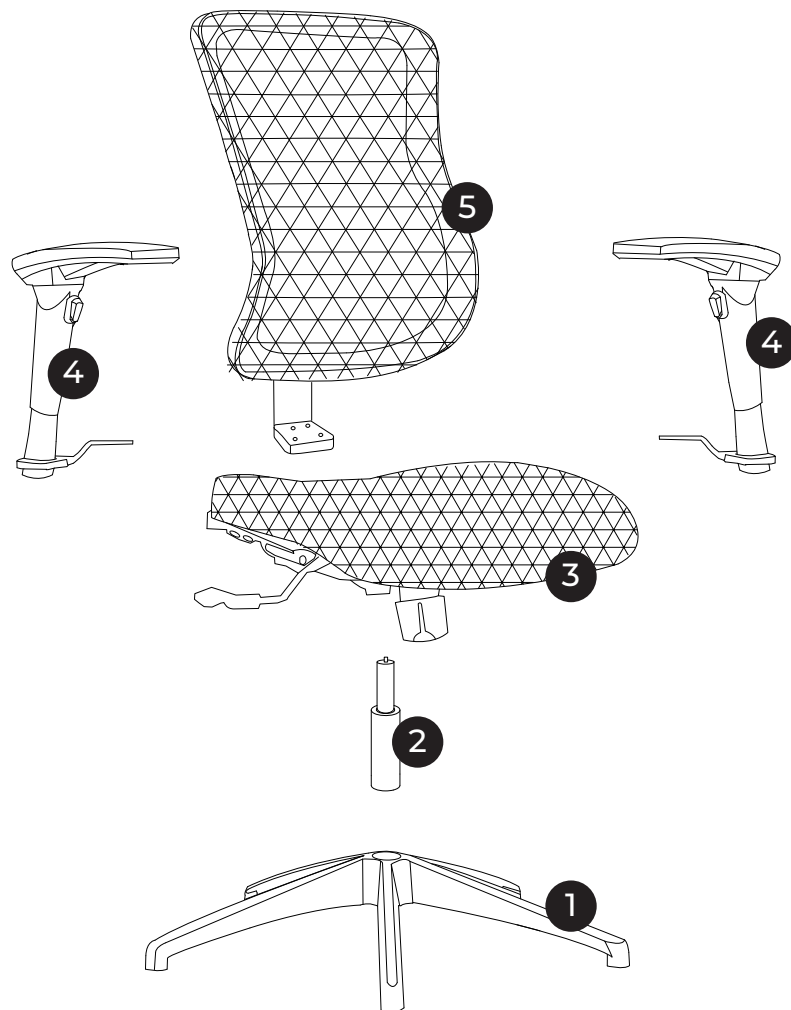

# ERGO 400

JNS-301 580 x 550 x 880 - 960 mm

**BEMONDI**

**A x5**

**B x4**  
M8 x 45 mm

**C x6**  
M8 x 30 mm

**E x10**  
Ø 13 x 2 mm

A  x5