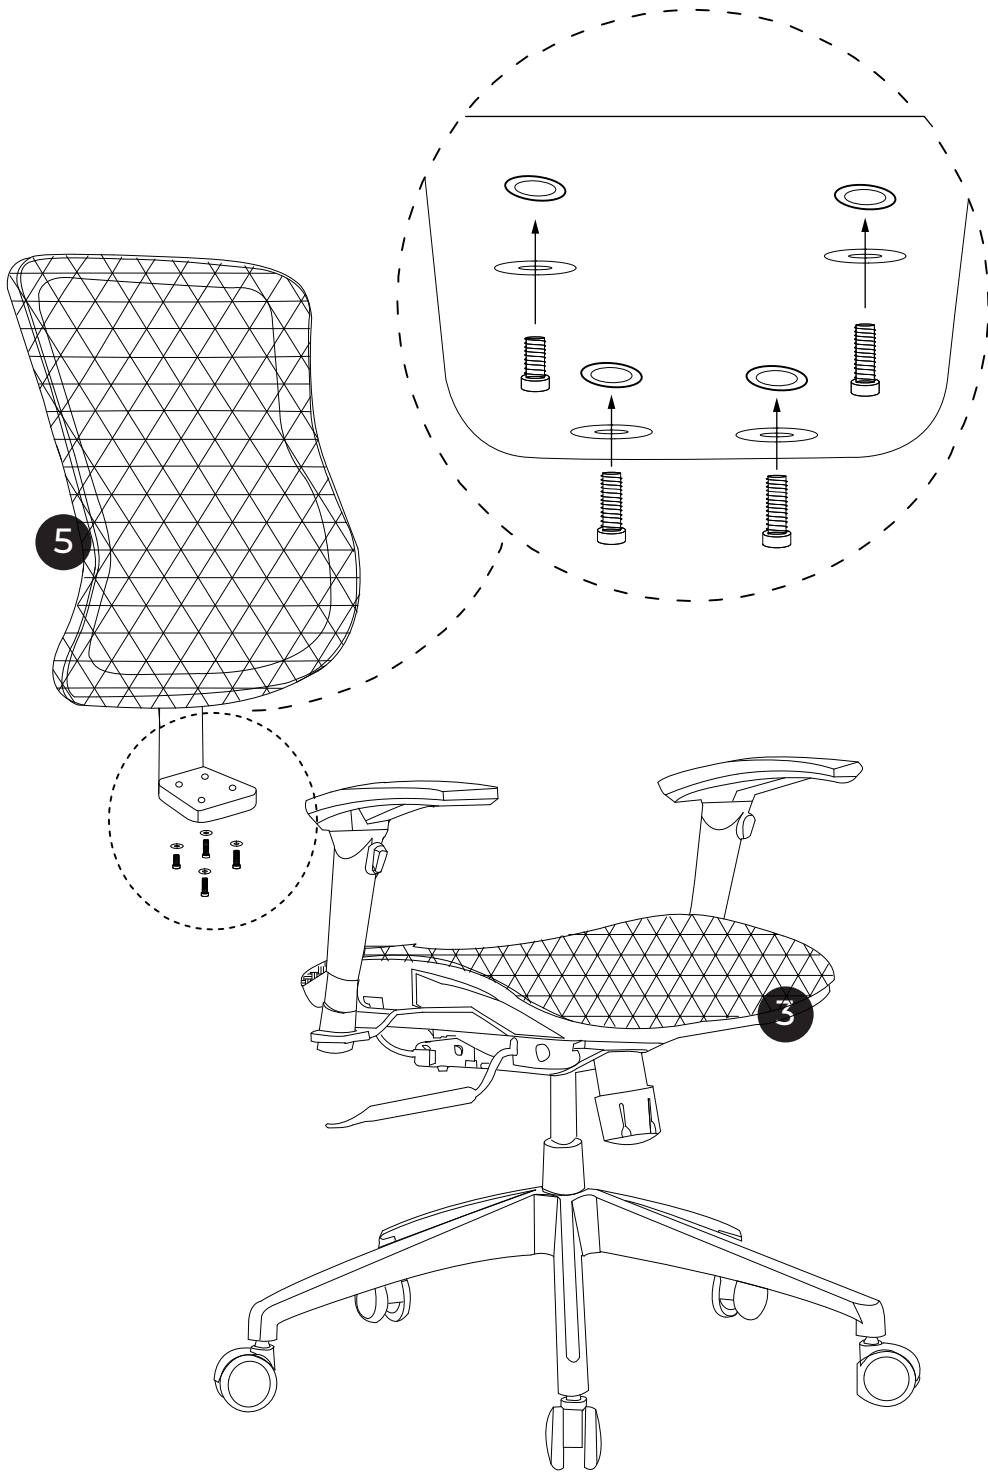

4xE + 4xB

B x4

E x4

5