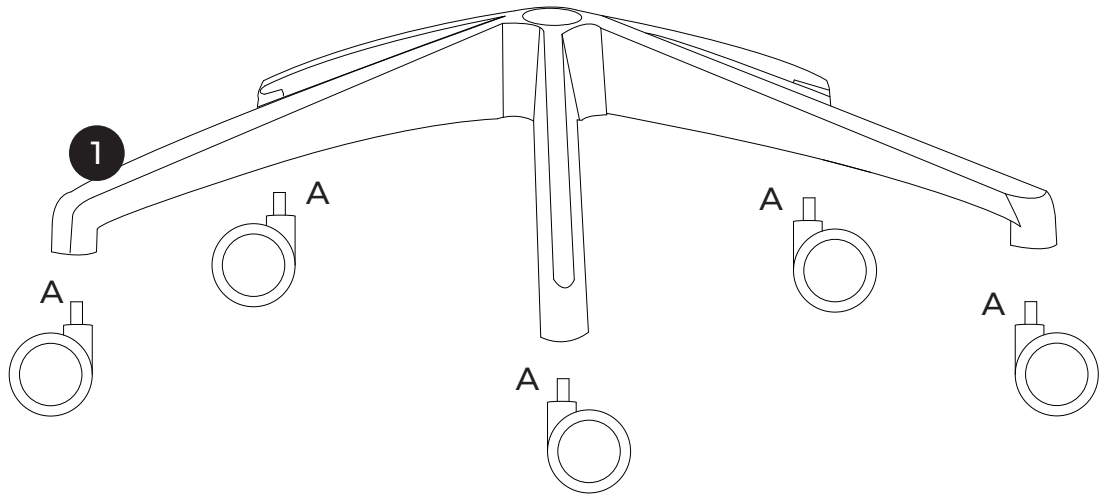

# ERGO 400

JNS-301 580 x 550 x 880 - 960 mm

**BEMONDI**

**A x5**

**B x4**  
M8 x 45 mm

**C x6**  
M8 x 30 mm

**E x10**  
Ø 13 x 2 mm

A  x5