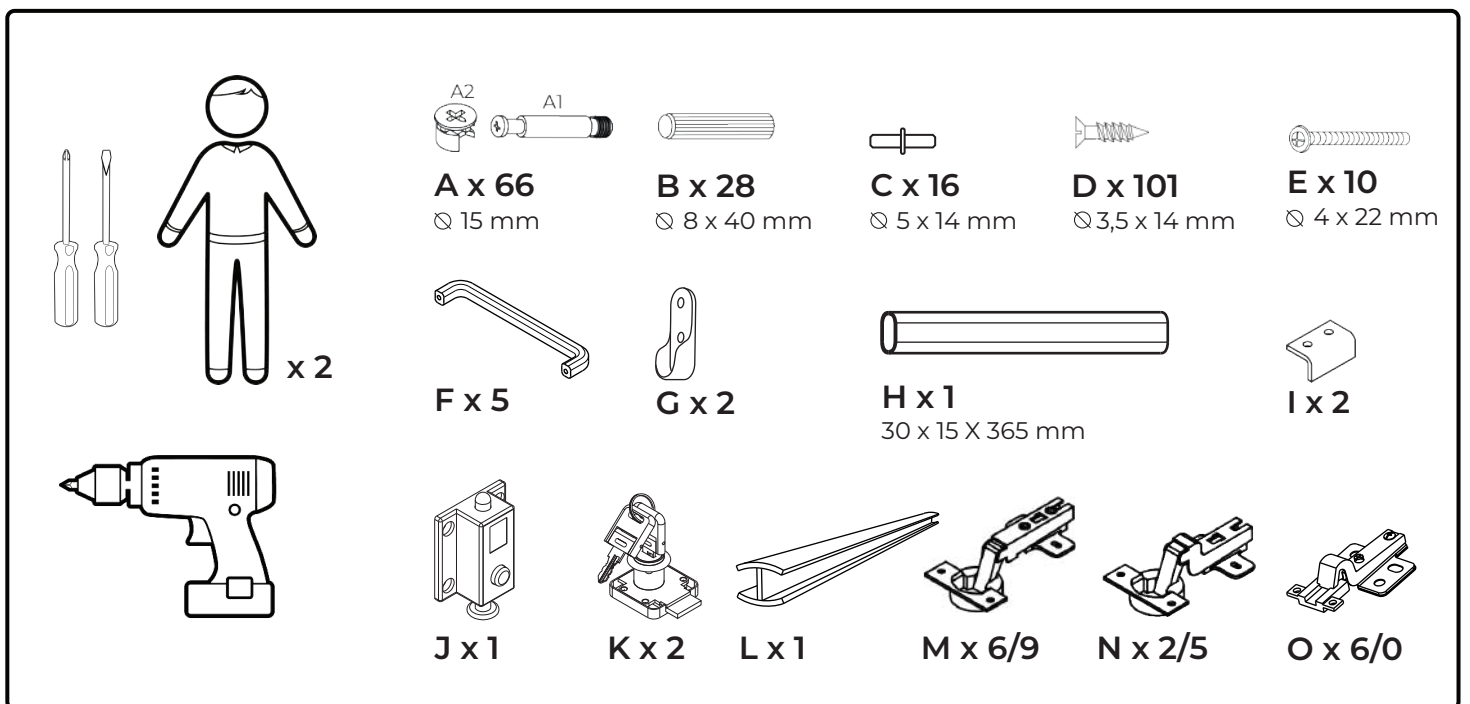

CB508L/CB508R CB208L/CB208R

1200 x 400 x 2000 mm

BEMONDI

A   x 4

1

A   x 4

2

A  x 12

B  x 4

3

A  x 8

B  x 4

L  x 1

4

A   x 12

B  x 8