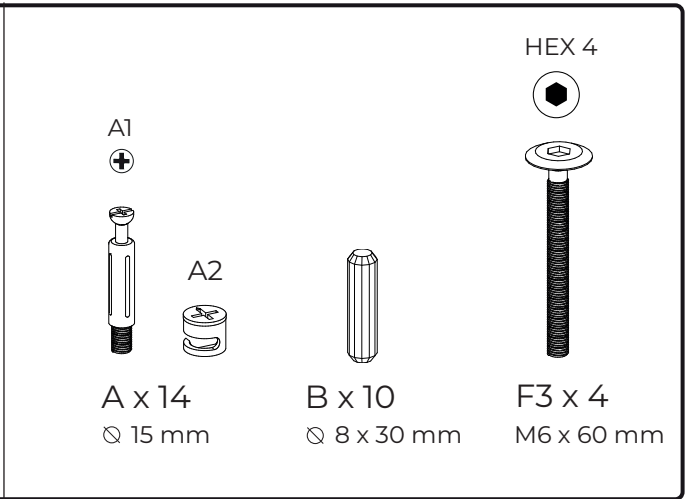

PRESTO

B3-120 120 x 60 x 75 cm

B3-140 140 x 70 x 75 cm

BEMONDI

2

3