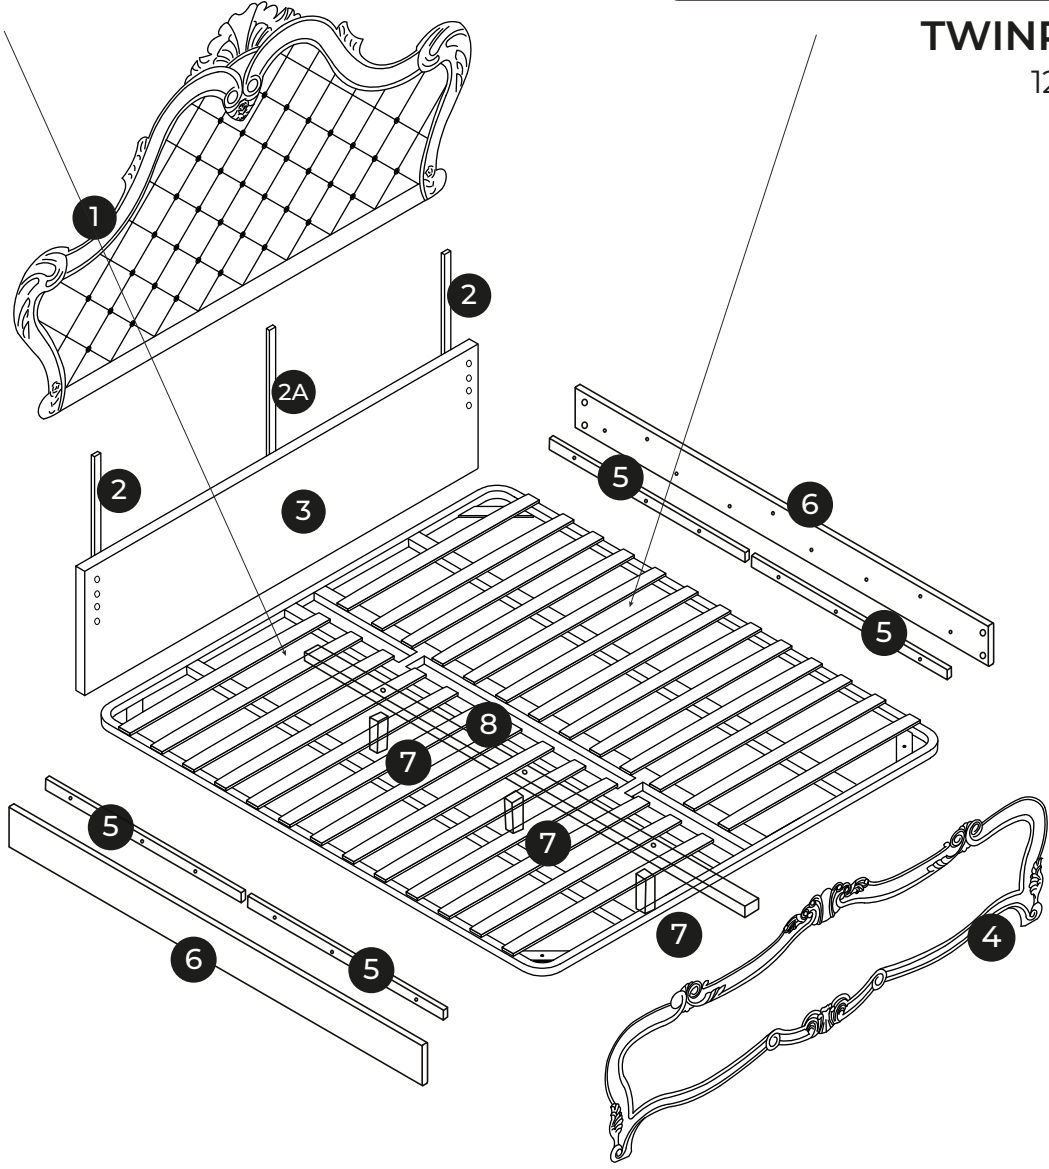

# 978

120 x 200 2140 x 1430 x 1340 mm

**BEMONDI**

**BED BASE**  
120x200

**TWINPACK**  
120x200

x2

**A** x4  
Ø 8 x 100 mm

**B** x8  
Ø 8 x 30 mm

**C** x18  
Ø 6 x 50 mm

**D** x4  
Ø 8 x 70 mm

**E** x8

**F** x8  
Ø 8 mm

**G** x4  
Ø 8 mm

**H** x8

**I** x14  
Ø 3.5 x 16mm

**J** x6  
Ø 6 x 35 mm

**K** x17  
Ø 3,5 x 35mm

**L1** x2

**L2** x2

**M** x3  
Ø 8 x 45 mm

**N** x3  
Ø 20 mm

L1 + 4 x I

I  x4

J  x6

## BED BASE

120x200