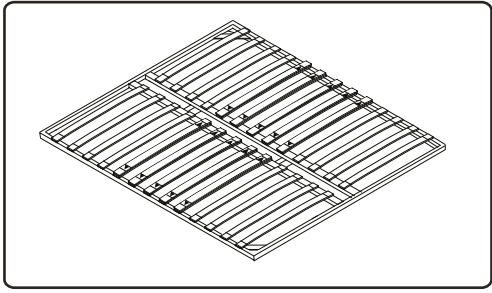

886

160 x 200 2120 x 1720 x 1250 mm
180 x 200 2120 x 1920 x 1250 mm

BEMONDI

BED BASE
160x200 / 180x200

TWINPACK
160x200 / 180x200

A x4
Ø 15 mm

B x24
Ø 8 x 30 mm

C x2
Ø 8 x 60 mm

D x16
Ø 8 x 70 mm

E x16

F x16

G x12
Ø 38

H x18
Ø 6 x 50 mm

I x14
Ø 4 x 16 mm

J x3
Ø 8 x 45 mm

K x3
Ø 20 mm

L1 x2

L2 x2

x2

B  x4

C  x2

1

1 x4

A    x4