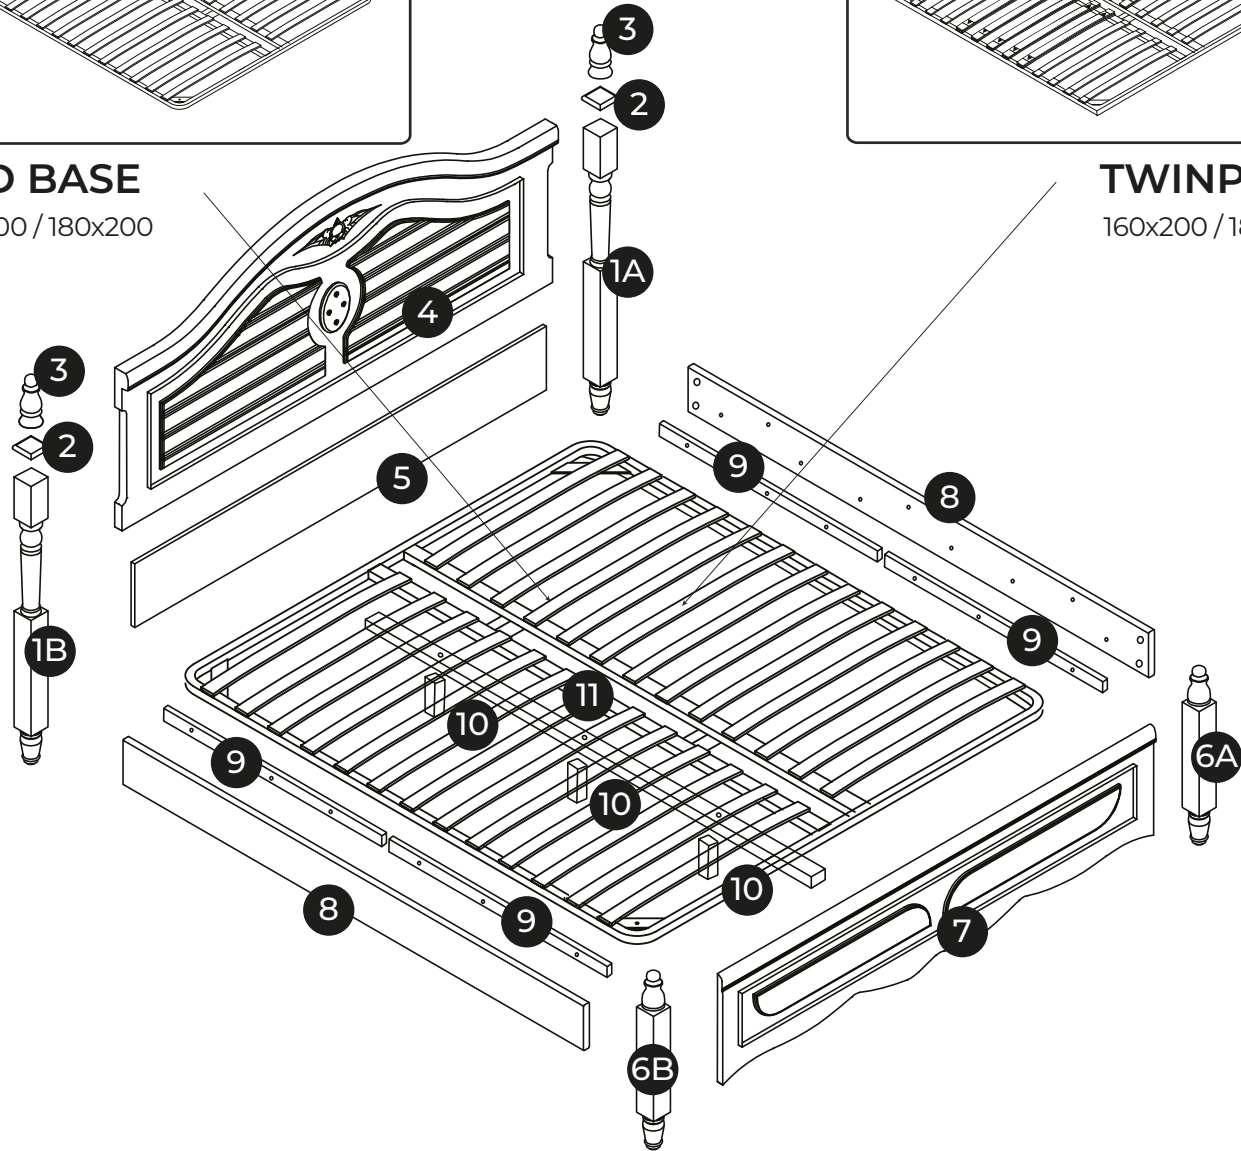

886

160 x 200 2120 x 1720 x 1250 mm
180 x 200 2120 x 1920 x 1250 mm

BEMONDI

BED BASE
160x200 / 180x200

TWINPACK
160x200 / 180x200

A x4
Ø 15 mm

B x24
Ø 8 x 30 mm

C x2
Ø 8 x 60 mm

D x16
Ø 8 x 70 mm

E x16

F x16

G x12
Ø 38

H x18
Ø 6 x 50 mm

I x14
Ø 4 x 16 mm

J x3
Ø 8 x 45 mm

K x3
Ø 20 mm

J  x3

K  x3

L2  x2

BED BASE
160x200 / 180x200

TWINPACK
160x200 / 180x200

H  x6 **BED BASE**

6

BED BASE
160x200 / 180x200