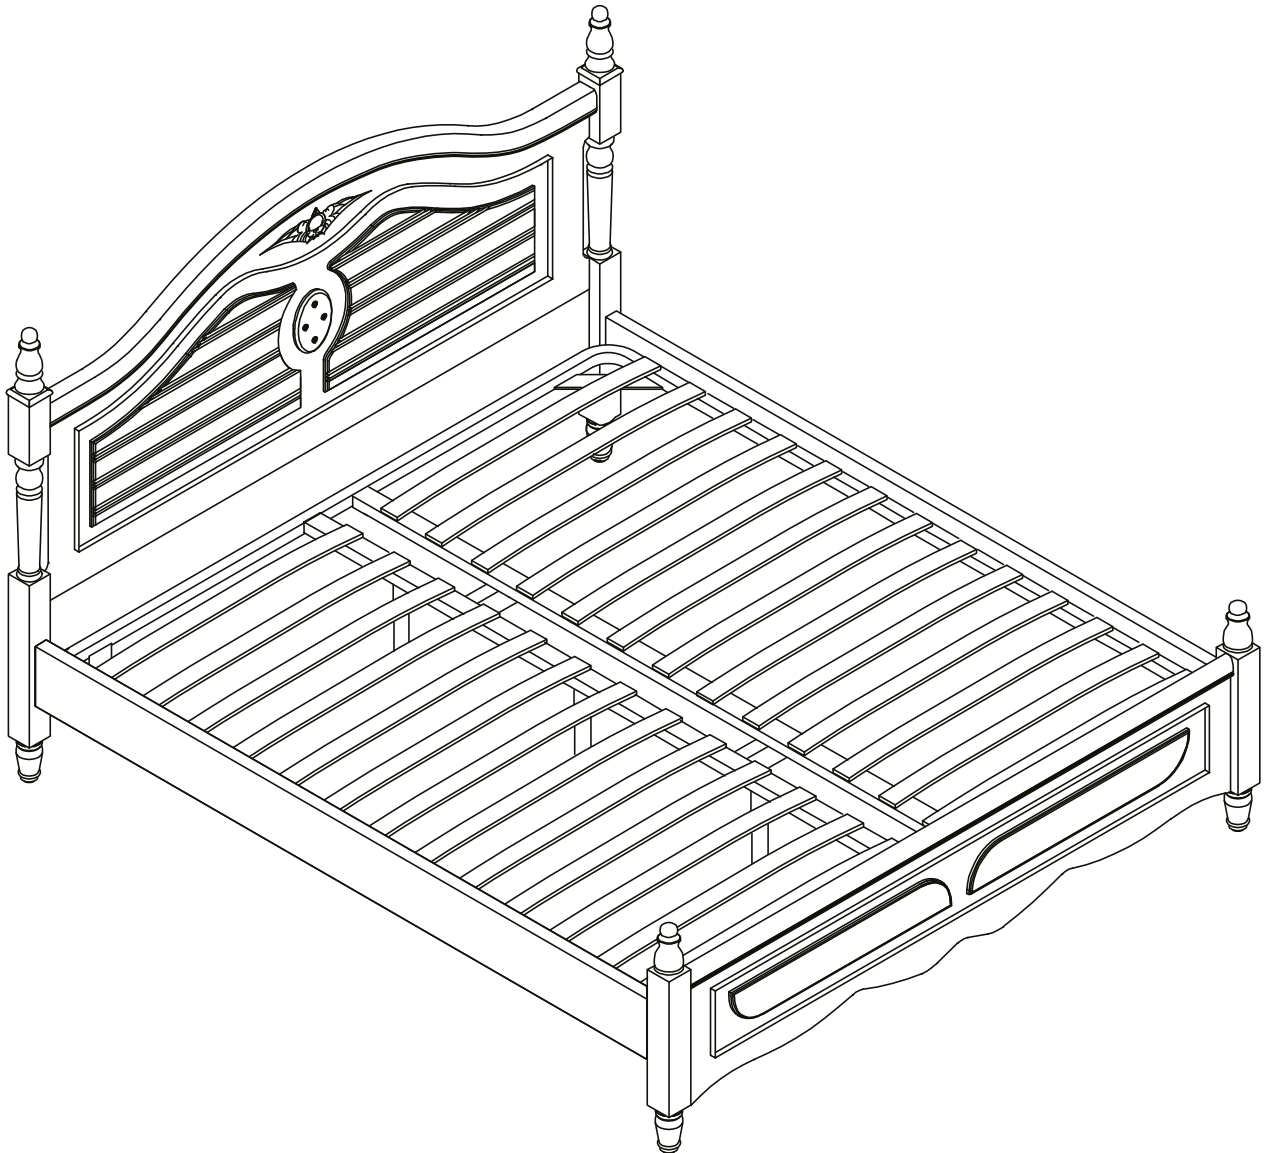

886

160 x 200 2120 x 1720 x 1250 mm
180 x 200 2120 x 1920 x 1250 mm

BEMONDI

BED BASE
160x200 / 180x200

TWINPACK
160x200 / 180x200

A x4
Ø 15 mm

B x24
Ø 8 x 30 mm

C x2
Ø 8 x 60 mm

D x16
Ø 8 x 70 mm

E x16

F x16

G x12
Ø 38

H x18
Ø 6 x 50 mm

I x14
Ø 4 x 16 mm

J x3
Ø 8 x 45 mm

K x3
Ø 20 mm